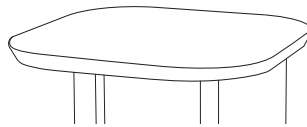

Emarese Collection

EMARTBLXXX

Table Style

A
End Table
(18"H)

B
39.25"W Coffee Table
(15"H)

C
48.25"W Coffee Table
(15"H)

D
39.25"W Coffee Table
(18"H)

E
48.25"W Coffee Table
(18"H)

Cylinder Finish

1
Brushed Aluminum

Top Finish

A
Kwalu Top

B
Corian®/ Hanex®/ Krion® Top

Finish Options

OPT#702 - Hanex® Nublado

OPT#703 - Hanex® Coldstone