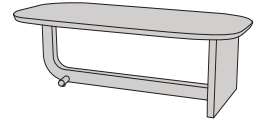

Emarese Collection

EMARTBLXXX

Table Style

A
End Table
(18"H)

B
39.25"W Coffee Table
(15"H)

C
48.25"W Coffee Table
(15"H)

D
39.25"W Coffee Table
(18"H)

E
48.25"W Coffee Table
(18"H)

Cylinder Finish

1
Brushed Aluminum

Top Finish

A
Kwalu Top

B
Corian®/ Hanex®/ Krion® Top

Finish Options

OPT#702 - Hanex® Nublado

OPT#703 - Hanex® Coldstone