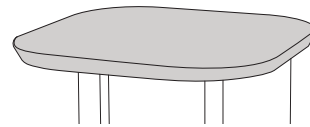

Emarese Collection

EMARTBLXXX

Table Style

A
End Table
(18"H)

B
39.25"W Coffee Table
(15"H)

C
48.25"W Coffee Table
(15"H)

D
39.25"W Coffee Table
(18"H)

E
48.25"W Coffee Table
(18"H)

Cylinder Finish

1
Brushed Aluminum

Top Finish

A
Kwalu Top

B
Corian®/ Hanex®/ Krion® Top

Finish Options

OPT#702 - Hanex® Nublado

OPT#703 - Hanex® Coldstone